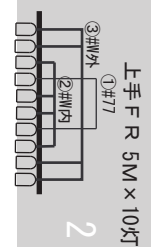

※照明電源容量は200Aです (卓電源・ピン・ミニC直・ムービング回路含む)
 舞台上袖に500A電源あり (要電源工事、使用料金別途)

2Fギャラリー

2Fギャラリー

2Fギャラリー

KEYS

500W N	ストロボ	ソースフォー-750
500W M	TourSpot575	