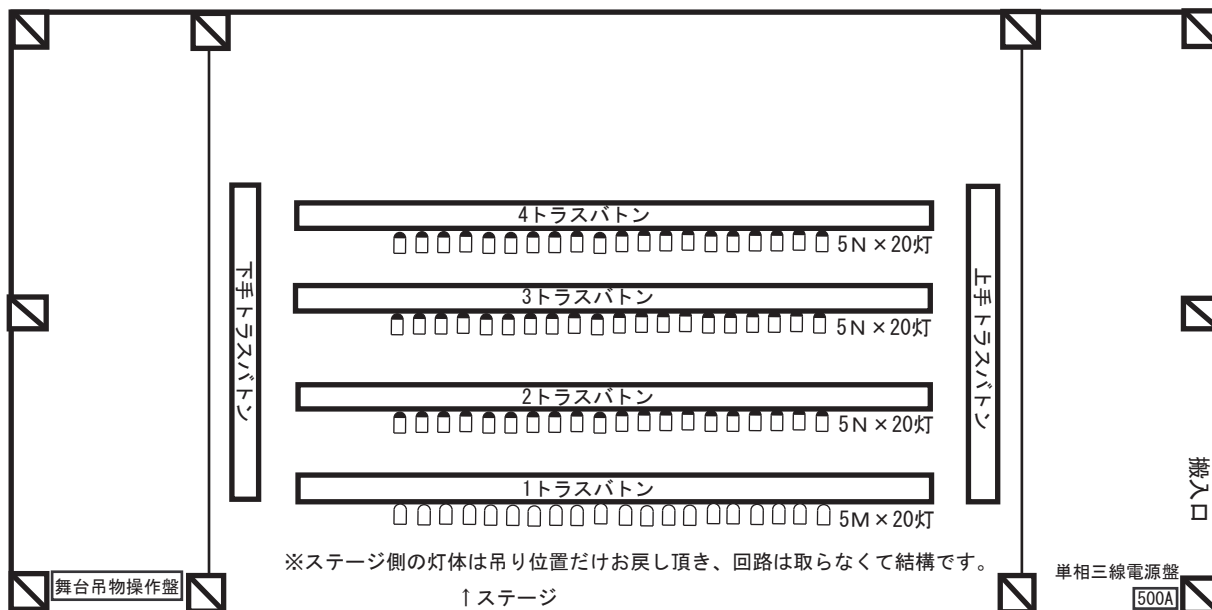

※照明電源容量は200Aです (卓電源・ピン・ミニC直・ムービング回路含む)
 舞台上袖に500A電源あり (要電源工事、使用料金別途)

2Fギャラリー

2Fギャラリー

2Fギャラリー

KEYS

500W N	ストロボ	ソースフォー-750
500W M	TourSpot575	