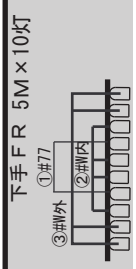

※照明電源容量は200Aです (卓電源・ピン・ミニC直・ムービング回路含む)
 舞台上袖に500A電源あり (要電源工事、使用料金別途)

2Fギャラリー

2Fギャラリー

2Fギャラリー

KEYS

500W N	ストロボ	ソースフォー-750
500W M	TourSpot575	