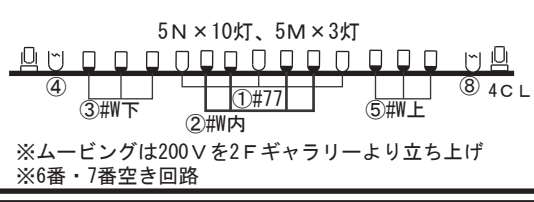

※照明電源容量は200Aです (卓電源・ピン・ミニC直・ムービング回路含む)
 舞台上袖に500A電源あり (要電源工事、使用料金別途)

2Fギャラリー

2Fギャラリー

2Fギャラリー

KEYS

500W N	ストロボ	ソースフォー-750
500W M	TourSpot575	